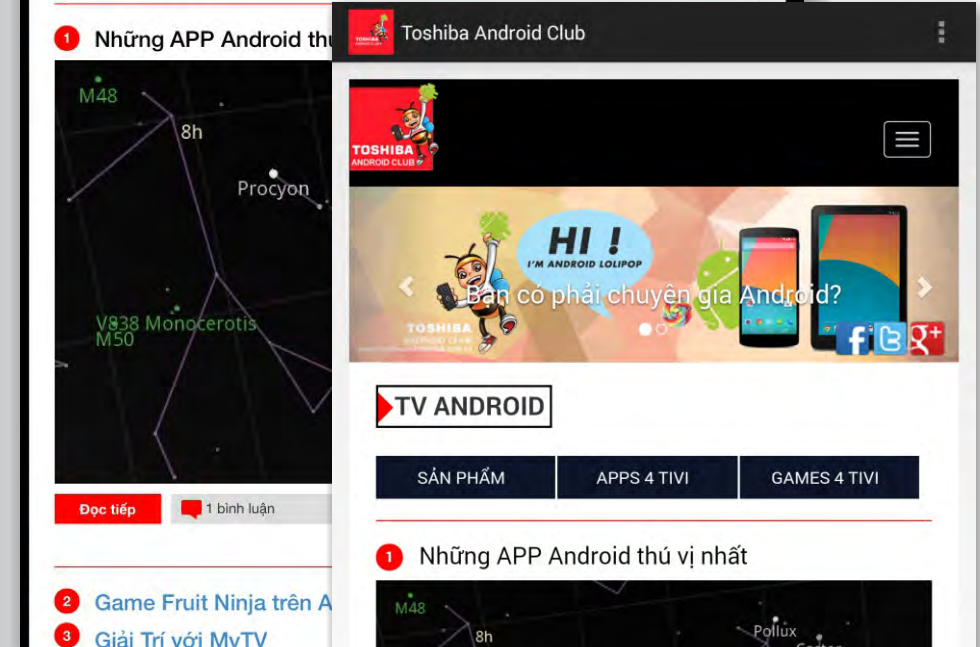

# TOSHIBA ANDROID CLUB

ỨNG DỤNG TRÊN DI ĐỘNG

Android