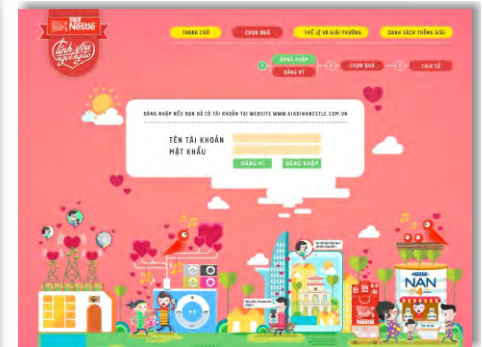

TÌNH YÊU NGỌT NGÀO

PHÁT TRIỂN WEB VÀ ỨNG DỤNG FACEBOOK