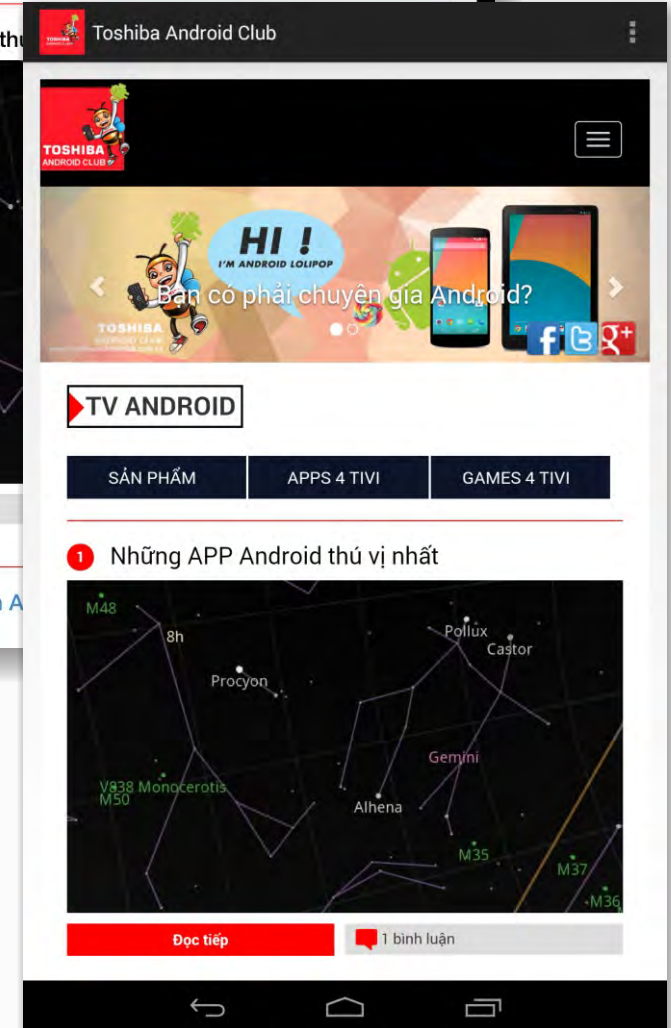

# TOSHIBA ANDROID CLUB

ỨNG DỤNG TRÊN DI ĐỘNG

Android