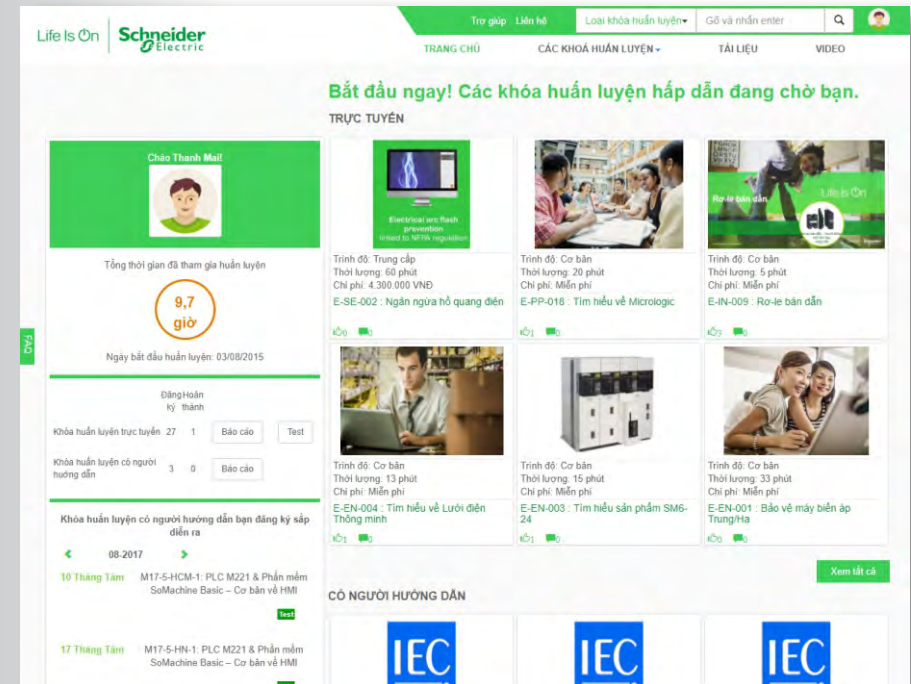

# TRANG WEB NESTLÉ NUTRITION INSTITUTE VIỆT NAM

PHÁT TRIỂN VÀ BẢO TRÌ TRANG WEB

http://www.nestlenutrition-institute.org/country/vn/Pages/default.aspx

# TRANG WEB HỌC TRỰC TUYẾN SCHNEIDER - ELECTRIC VIỆT NAM

THIẾT KẾ VÀ PHÁT TRIỂN TRANG WEB  
http://www.sevn-training.com