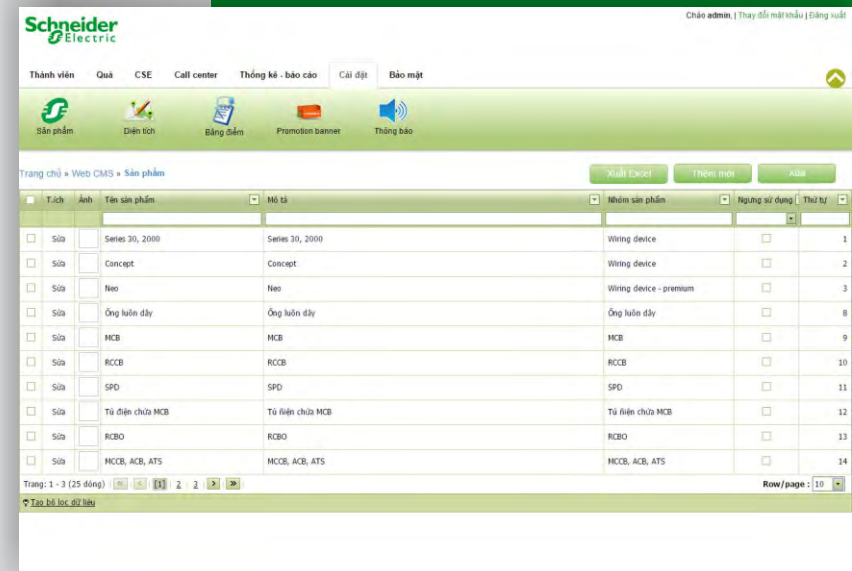

Phần mềm Quản lý CLB thợ điện

- Quản lý thành viên.
- Quản lý dự án.
- Quản lý điểm thưởng.
- Các báo cáo.