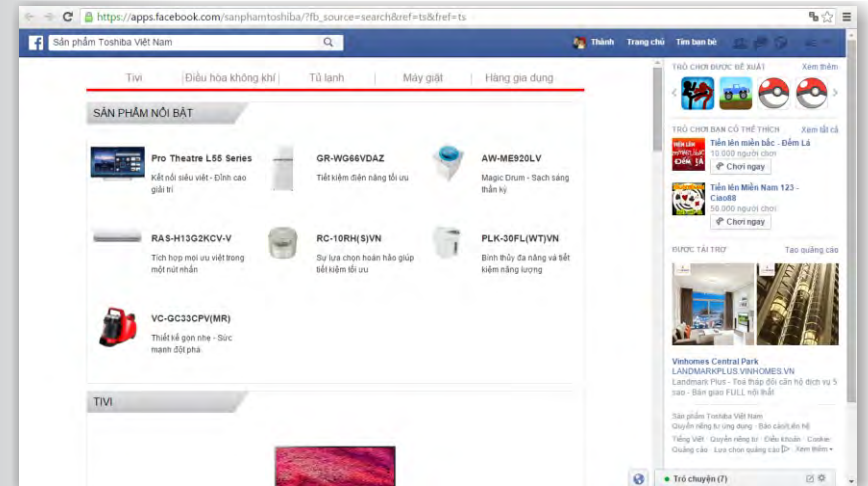

SẢN PHẨM TOSHIBA

PHÁT TRIỂN WEB VÀ ỨNG DỤNG FACEBOOK

apps.facebook.com/sanphamtoshiba