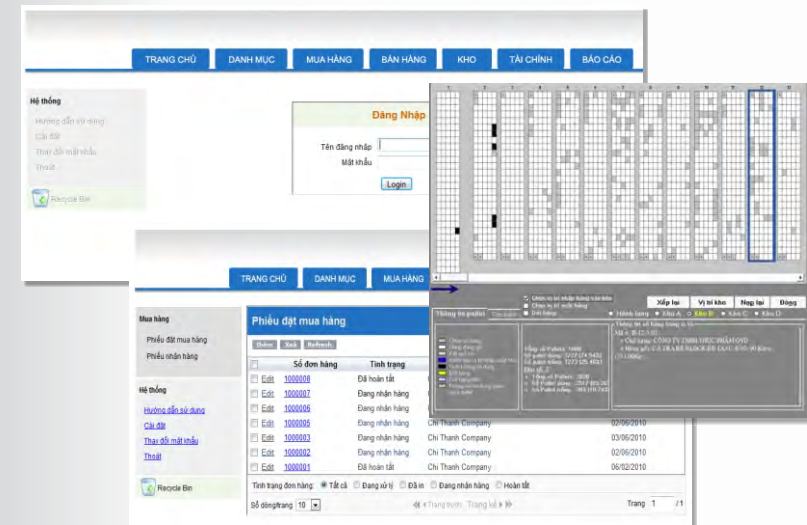

6. Báo cáo

- Báo cáo tồn kho
- Tổng doanh số bán hàng
- Doanh số theo nhân viên
- Doanh số theo khách hàng
- Báo cáo tồn kho theo nhóm mặt hàng/vật tư
- Báo cáo tồn kho theo tháng
- Và các báo cáo theo yêu cầu từ khách hàng ...