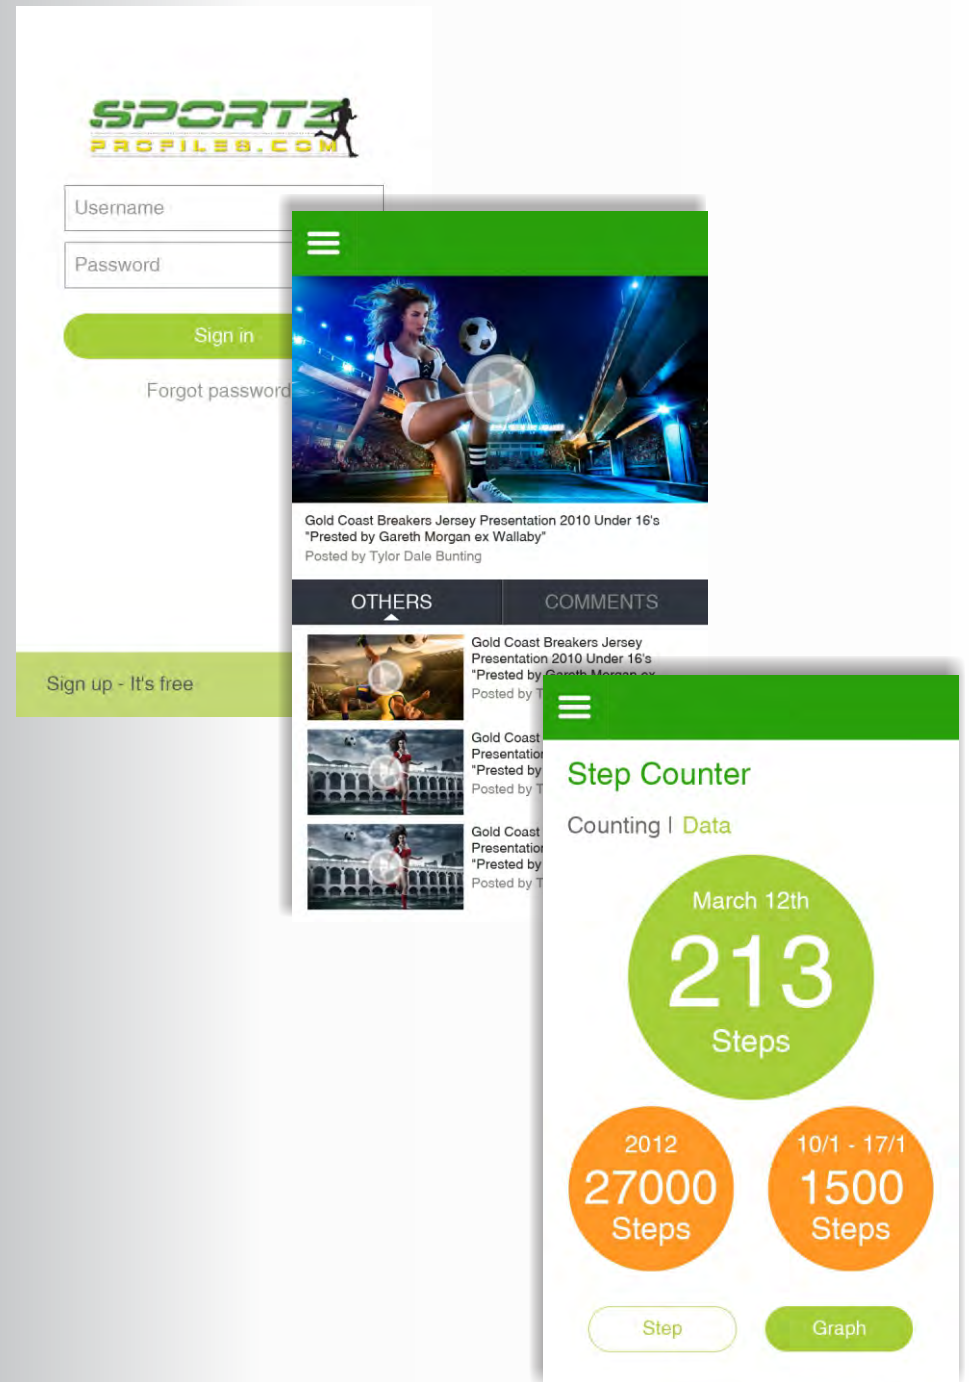

ỨNG DỤNG SỨC KHỎE & THỂ THAO

ỨNG DỤNG TRÊN DI ĐỘNG

iOS, Android