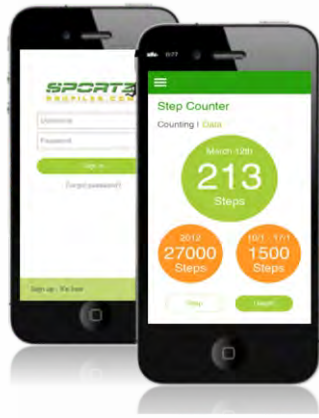

# CHINSU GAME

ỨNG DỤNG TRÊN DI ĐỘNG

Ipad/iOS

# ỨNG DỤNG SỨC KHỎE & THỂ THAO

ỨNG DỤNG TRÊN DI ĐỘNG

iOS, Android