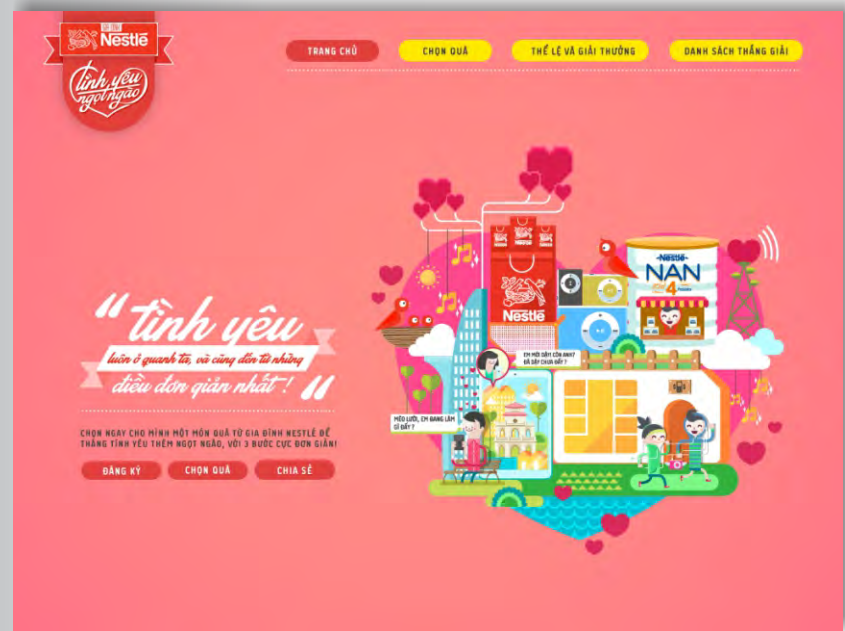

TÌNH YÊU NGỌT NGÀO

PHÁT TRIỂN WEB VÀ ỨNG DỤNG FACEBOOK