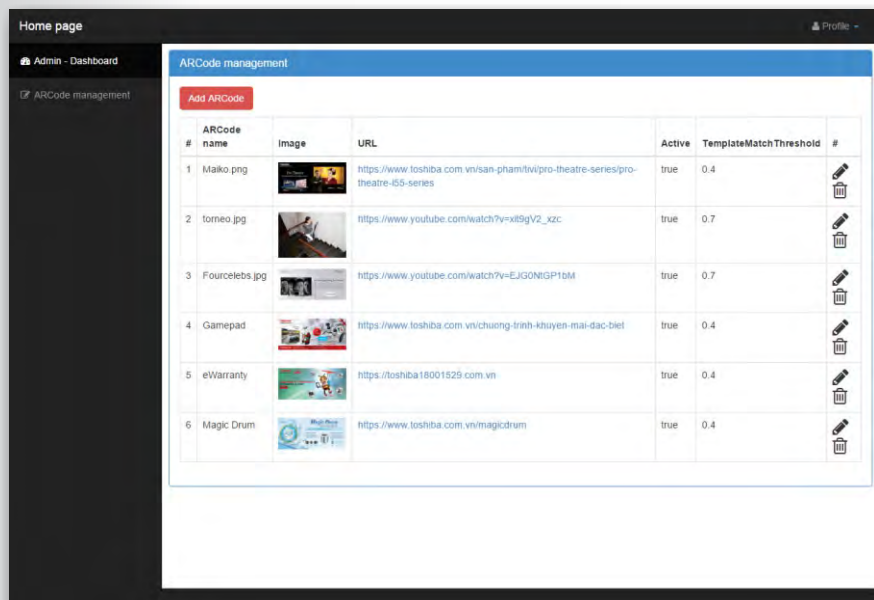

TOSHIBA AR

CMS VÀ ỨNG DỤNG TRÊN DI ĐỘNG

Android