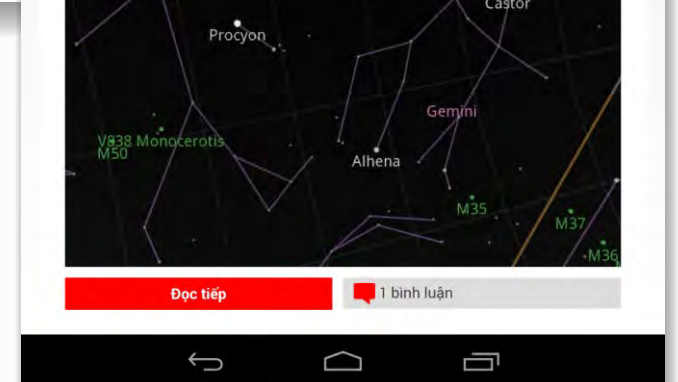

TOSHIBA ANDROID CLUB

CMS AND MOBILE APP DEVELOPMENT

iOS, Android