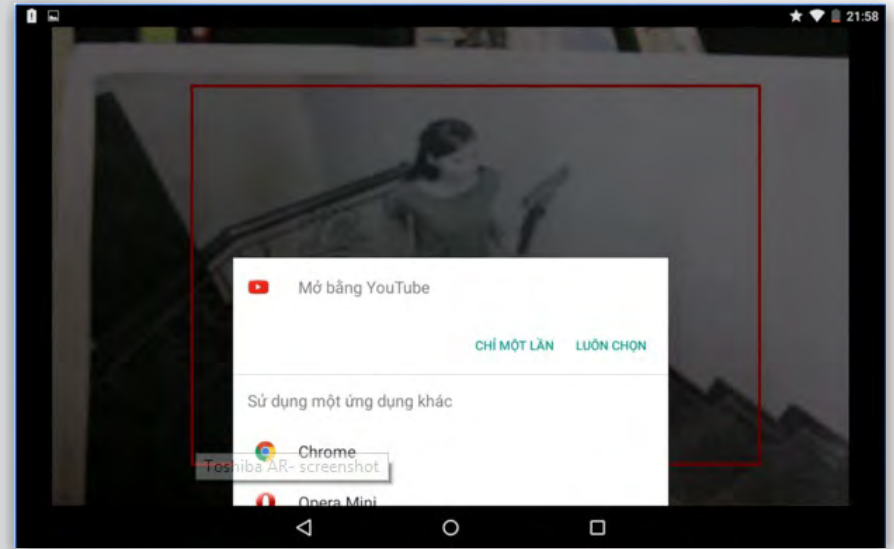

TOSHIBA AR

CMS AND MOBILE APP DEVELOPMENT

Android