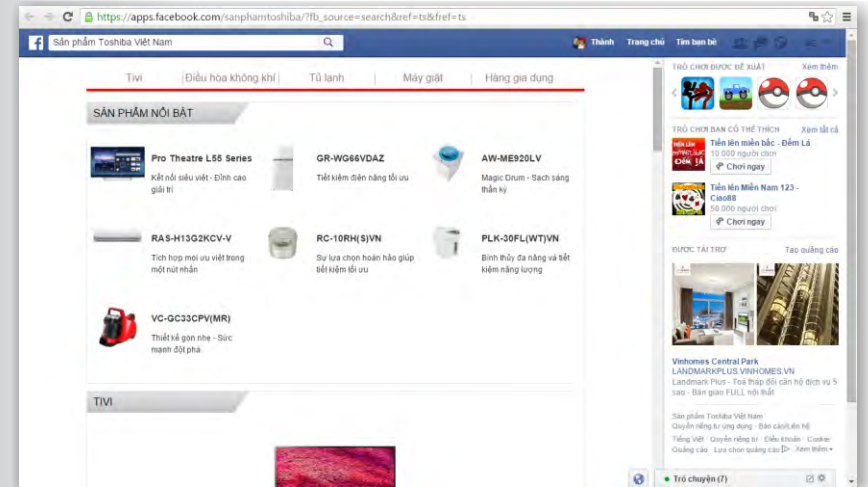

TOSHIBA PRODUCT INFORMATION

WEBSITE DEVELOPMENT AND FACEBOOK APP

apps.facebook.com/sanphamtoshiba