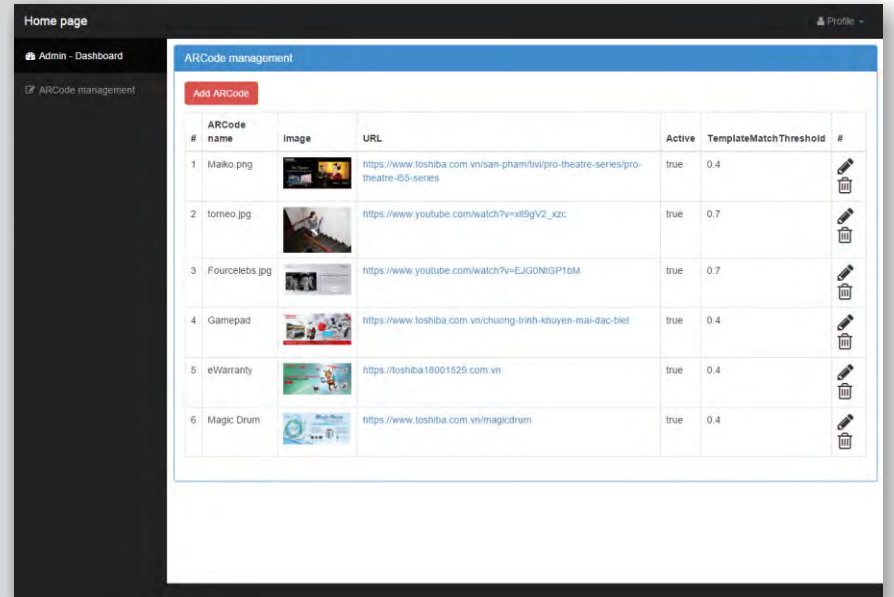

TOSHIBA AR

CMS AND MOBILE APP DEVELOPMENT

Android