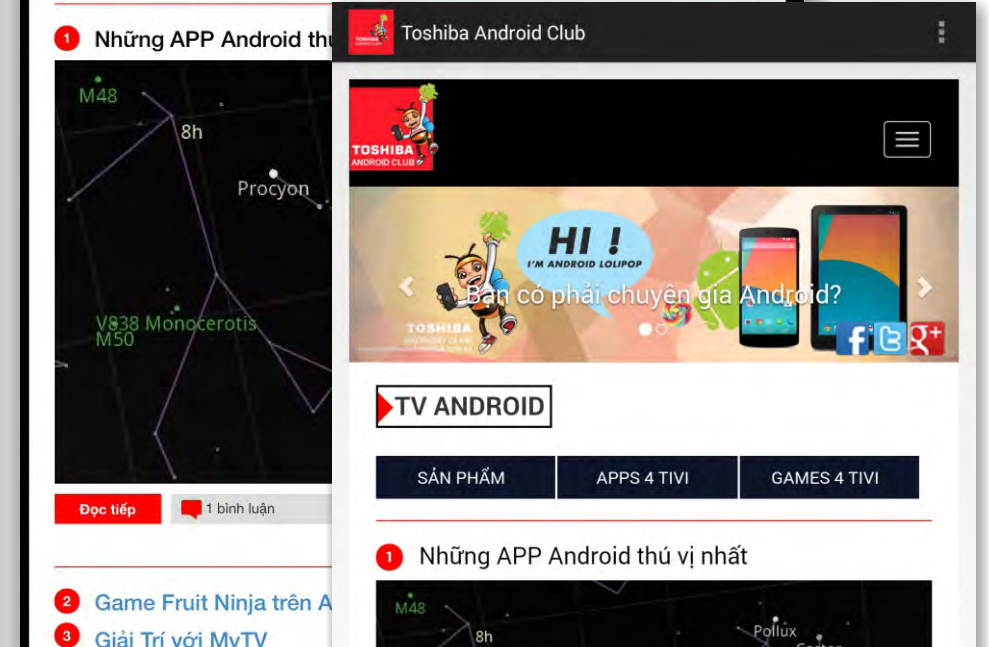

TOSHIBA ANDROID CLUB

CMS AND MOBILE APP DEVELOPMENT

iOS, Android